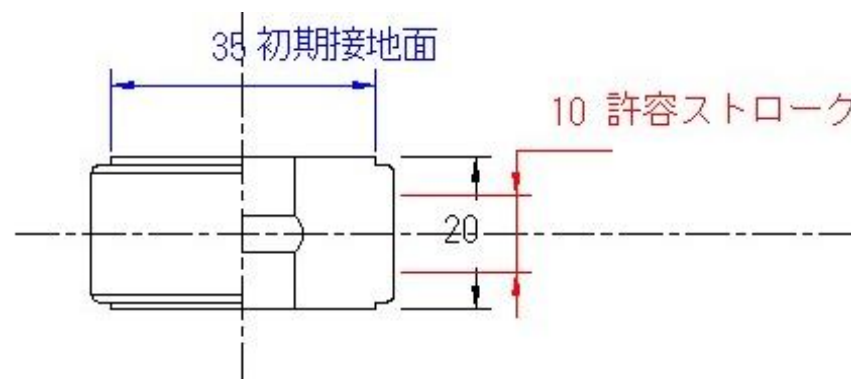

円柱タイプΦ40mm-H20mm(0ホール)

Stroke	Soft	Medium	Hard
1mm	18	26	38
2mm	32	42	66
3mm	45	59	92
4mm	62	80	126
5mm	81	103	161
6mm	103	131	204
7mm	131	164	260
8mm	166	208	333
9mm	211	264	425
10mm	265	338	516
11mm			
12mm			
13mm			

(kgf)

TYPE-F 40-20