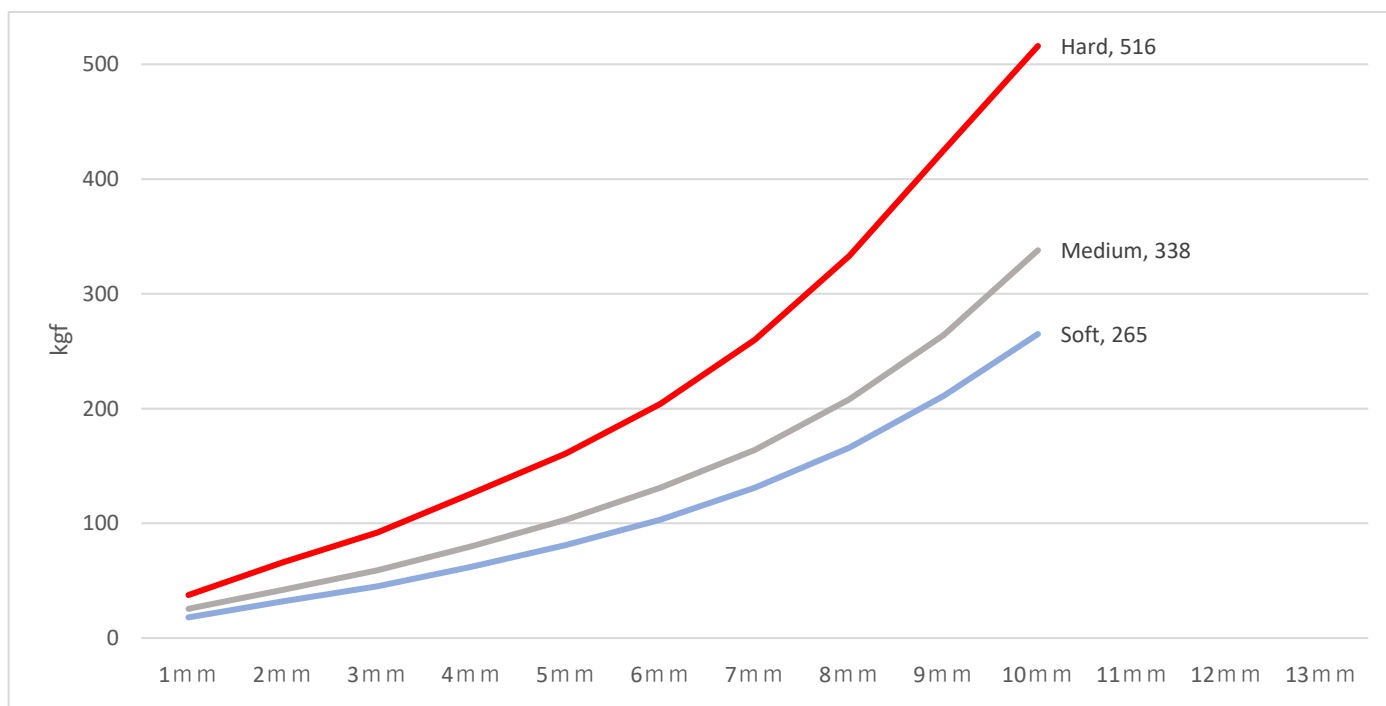

円柱タイプΦ40mm-H20mm(0ホール)

Stroke	Soft	Medium	Hard
1mm	18	26	38
2mm	32	42	66
3mm	45	59	92
4mm	62	80	126
5mm	81	103	161
6mm	103	131	204
7mm	131	164	260
8mm	166	208	333
9mm	211	264	425
10mm	265	338	516
11mm			
12mm			
13mm			

(kgf)

TYPE-F 40-20