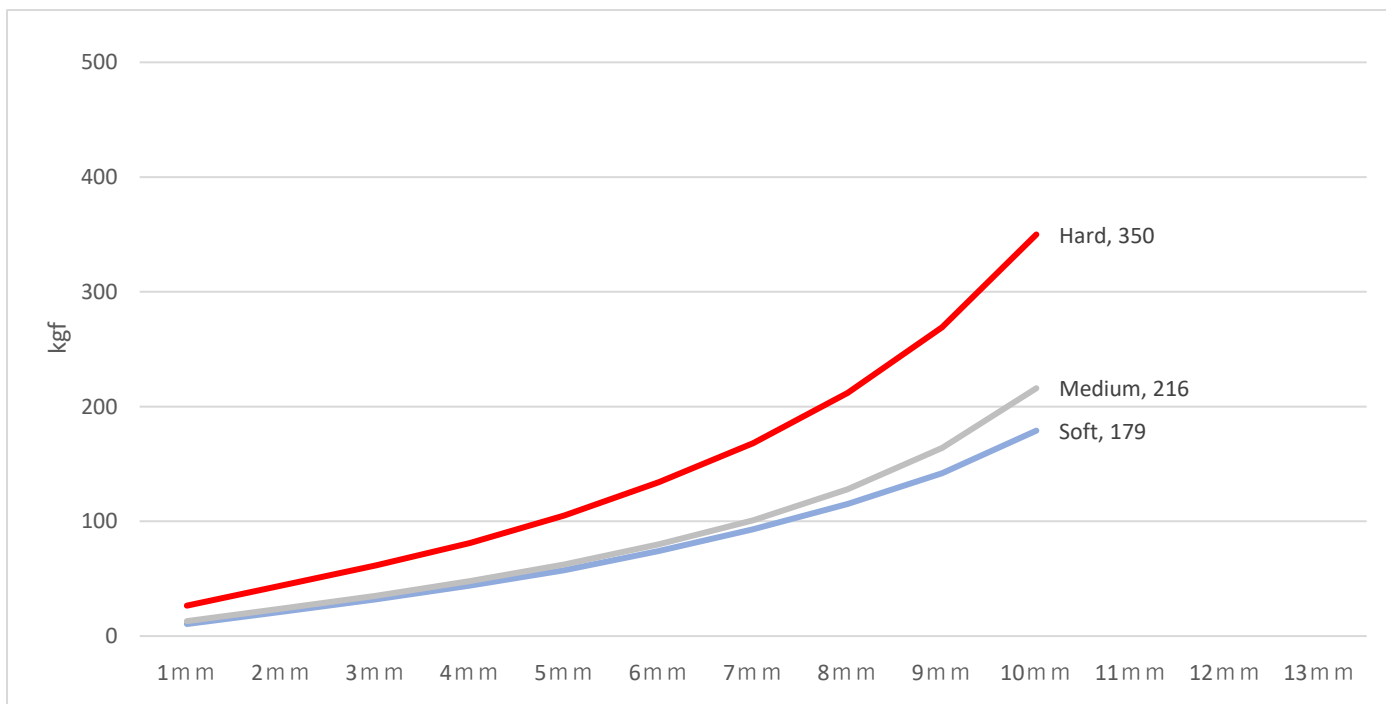

円柱タイプΦ35mm-H20mm(0ホール)

Stroke	Soft	Medium	Hard
1mm	11	13	27
2mm	21	24	44
3mm	32	35	62
4mm	44	48	81
5mm	58	63	105
6mm	74	80	134
7mm	93	101	168
8mm	115	128	212
9mm	142	164	269
10mm	179	216	350
11mm			
12mm			
13mm			

(kgf)

TYPE-F 35-20

TYPE-F 35-20