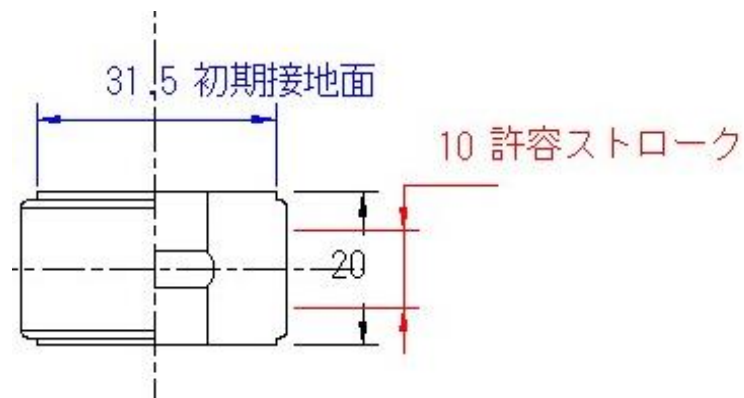

円柱タイプΦ35mm-H20mm(0ホール)

Stroke	Soft	Medium	Hard
1mm	11	13	27
2mm	21	24	44
3mm	32	35	62
4mm	44	48	81
5mm	58	63	105
6mm	74	80	134
7mm	93	101	168
8mm	115	128	212
9mm	142	164	269
10mm	179	216	350
11mm			
12mm			
13mm			

(kgf)

TYPE-F 35-20