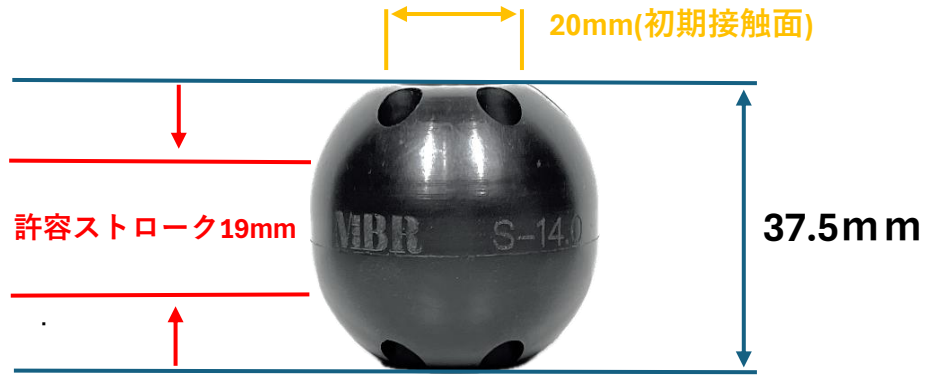

FBR40サイズ

ストローク量	Soft	Medium
1mm	1.5	2.5
2mm	4	5.5
3mm	6.5	9
4mm	9	12
5mm	12	15
6mm	14.5	18.5
7mm	17	21.5
8mm	19.5	24
9mm	22	27
10mm	24	30
11mm	26	32.5
12mm	28	34
13mm	30	37
14mm	33	38.5
15mm	37	43.5
16mm	42	48.5
17mm	47.5	55
18mm	54	62.5
19mm	62	73
20mm		
21mm		
22mm		
23mm		
24mm		
25mm		
26mm		
27mm		
28mm		
29mm		
30mm		
31mm		
32mm		
33mm		
34mm		
35mm		
36mm		
37mm		

(kgf)

ストローク量	横幅
0mm	39.6mm
1mm	39.6mm
2mm	39.9mm
3mm	40.2mm
4mm	40.7mm
5mm	40.9mm
6mm	41.5mm
7mm	41.9mm
8mm	42.4mm
9mm	43mm
10mm	43.6mm
11mm	44.1mm
12mm	44.7mm
13mm	45.4mm
14mm	46mm
15mm	46.7mm
16mm	47.3mm
17mm	48.1mm
18mm	48.8mm
19mm	49.8mm

37.5mm

19mm

※許容ストロークは高さの半分です。