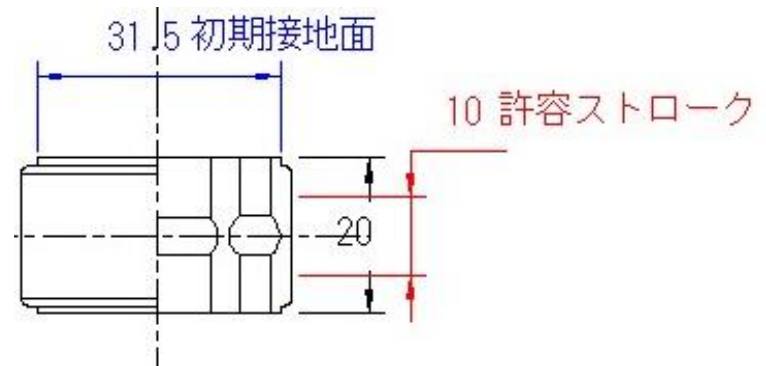

円柱タイプΦ35mm-H20mm(6ホール)

Stroke	Soft	Medium	Hard
1mm	10	17	19
2mm	19	28	32
3mm	27	38	45
4mm	36	49	60
5mm	46	61	75
6mm	57	76	93
7mm	70	93	114
8mm	86	114	144
9mm	111	144	178
10mm	141	189	233
11mm			
12mm			
13mm			

(kgf)

TYPE-F 35-20-6H