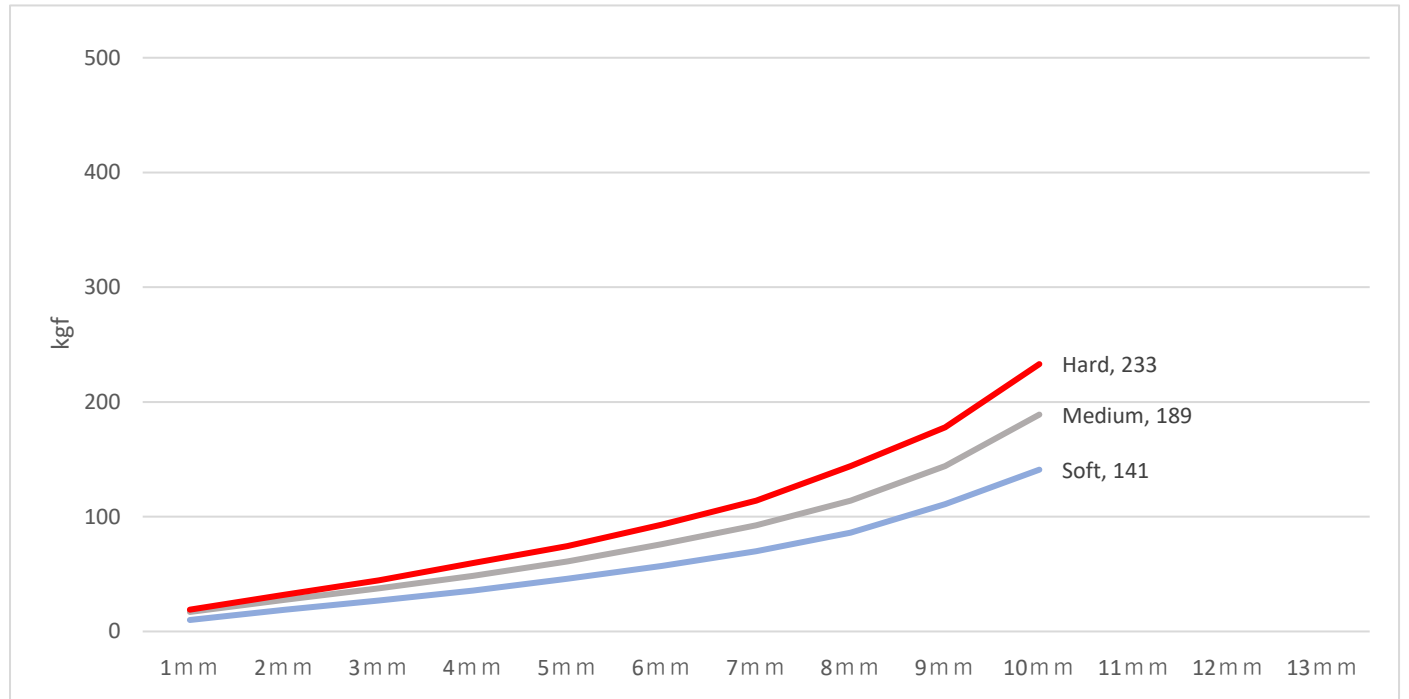

円柱タイプΦ35mm-H20mm(6ホール)

Stroke	Soft	Medium	Hard
1mm	10	17	19
2mm	19	28	32
3mm	27	38	45
4mm	36	49	60
5mm	46	61	75
6mm	57	76	93
7mm	70	93	114
8mm	86	114	144
9mm	111	144	178
10mm	141	189	233
11mm			
12mm			
13mm			

(kgf)

TYPE-F 35-20-6H

TYPE-F 35-20-6H