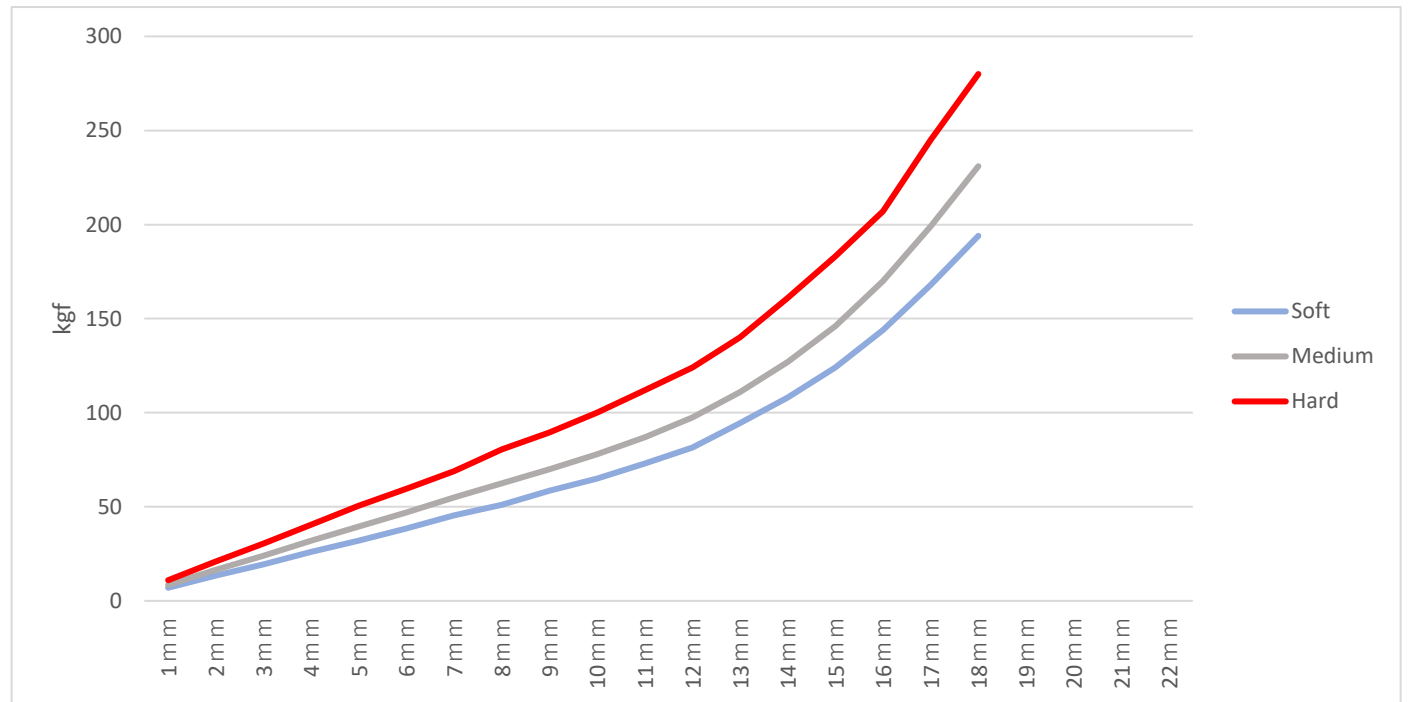

TYPE-FB 45-6D