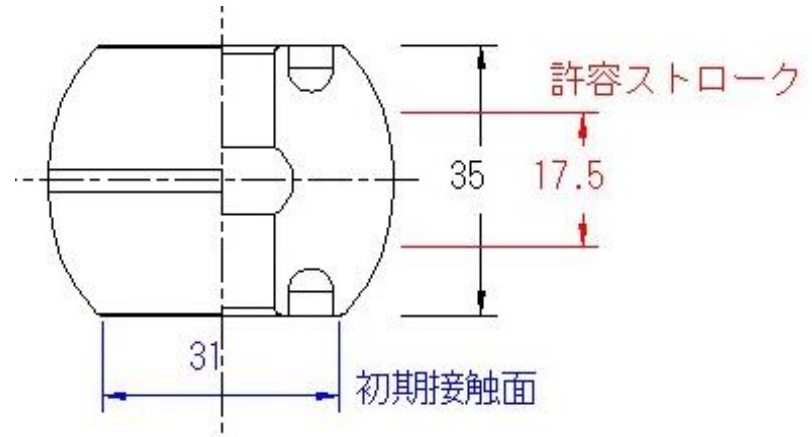

樽型タイプMサイズ

Stroke	Soft	Medium	Hard
1mm	7	9	11
2mm	14	17	21
3mm	20	24	31
4mm	26	32	41
5mm	32	40	51
6mm	39	47	60
7mm	46	55	69
8mm	51	63	81
9mm	59	70	90
10mm	65	78	100
11mm	73	87	112
12mm	82	98	124
13mm	95	111	140
14mm	108	127	161
15mm	124	146	183
16mm	144	170	207
17mm	168	199	245
18mm	194	231	280
19mm			
20mm			
21mm			
22mm			

(kgf)

TYPE-FB 45-6D