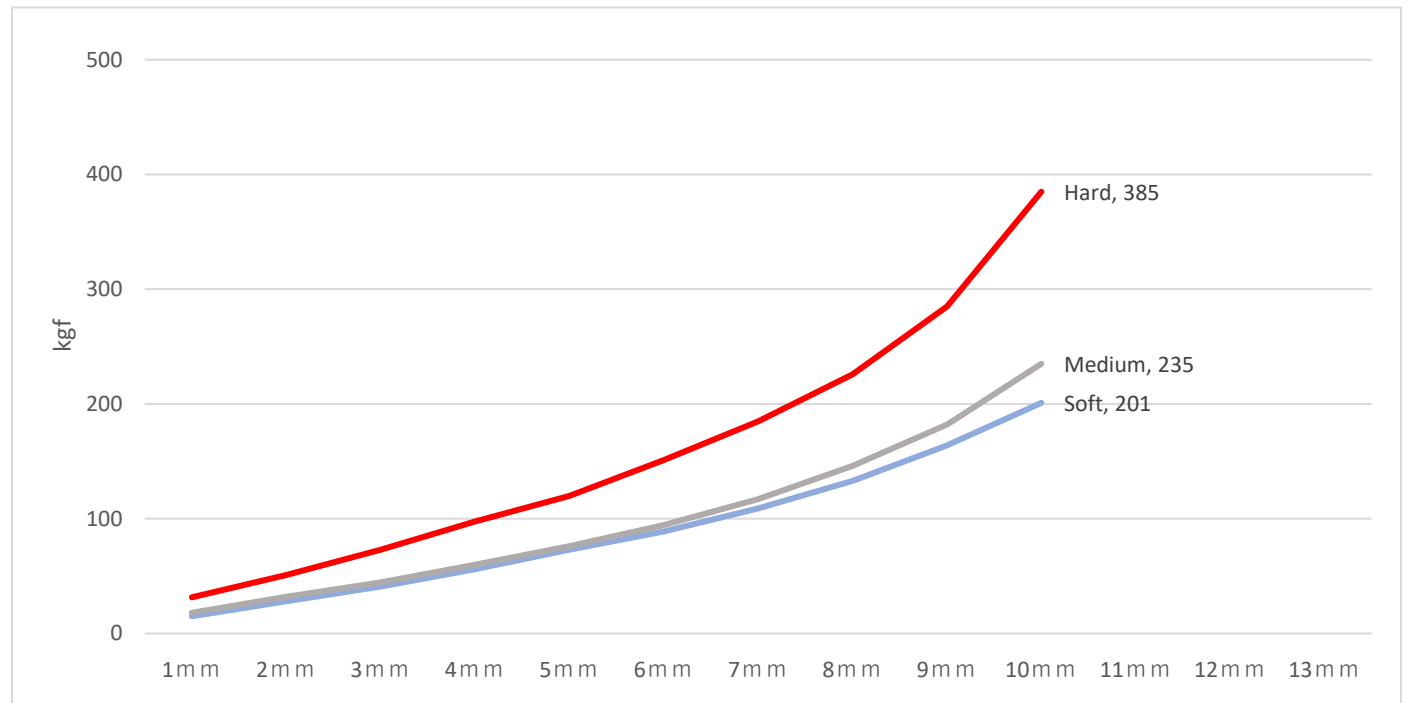

円柱タイプΦ40mm-H20mm(6ホール)

Stroke	Soft	Medium	Hard
1mm	15	18	32
2mm	28	32	51
3mm	41	45	73
4mm	56	60	98
5mm	73	76	120
6mm	89	95	151
7mm	109	117	185
8mm	133	146	226
9mm	164	182	285
10mm	201	235	385
11mm			
12mm			
13mm			

(kgf)

TYPE-F 40-20-6H

TYPE-F 40-20-6H