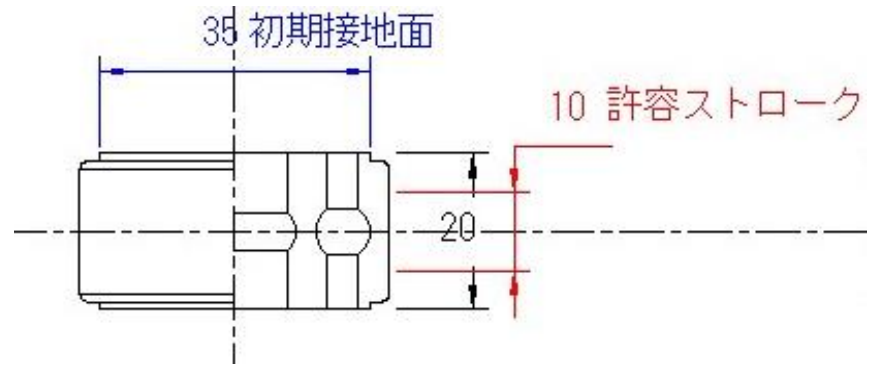

円柱タイプΦ40mm-H20mm(6ホール)

Stroke	Soft	Medium	Hard
1mm	15	18	32
2mm	28	32	51
3mm	41	45	73
4mm	56	60	98
5mm	73	76	120
6mm	89	95	151
7mm	109	117	185
8mm	133	146	226
9mm	164	182	285
10mm	201	235	385
11mm			
12mm			
13mm			

(kgf)

TYPE-F 40-20-6H