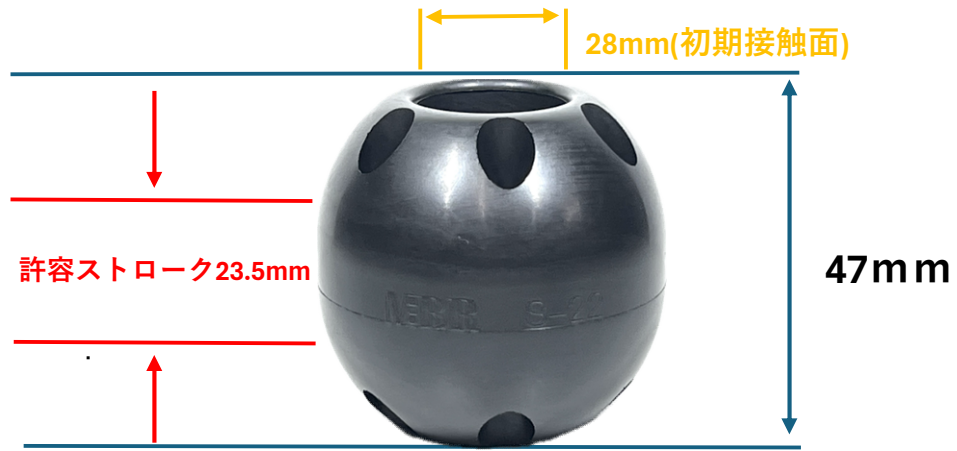

FBR50サイズ(Φ22.0mm)

ストローク量	Soft
1mm	2.5
2mm	6.5
3mm	8
4mm	12
5mm	15
6mm	18
7mm	21
8mm	24
9mm	27
10mm	30.5
11mm	32.5
12mm	35
13mm	37
14mm	38
15mm	40
16mm	41
17mm	41
18mm	44
19mm	47
20mm	49
21mm	53
22mm	57
23mm	60
24mm	64
25mm	
26mm	
27mm	
28mm	
29mm	
30mm	
31mm	
32mm	
33mm	
34mm	
35mm	
36mm	
37mm	

(kgf)