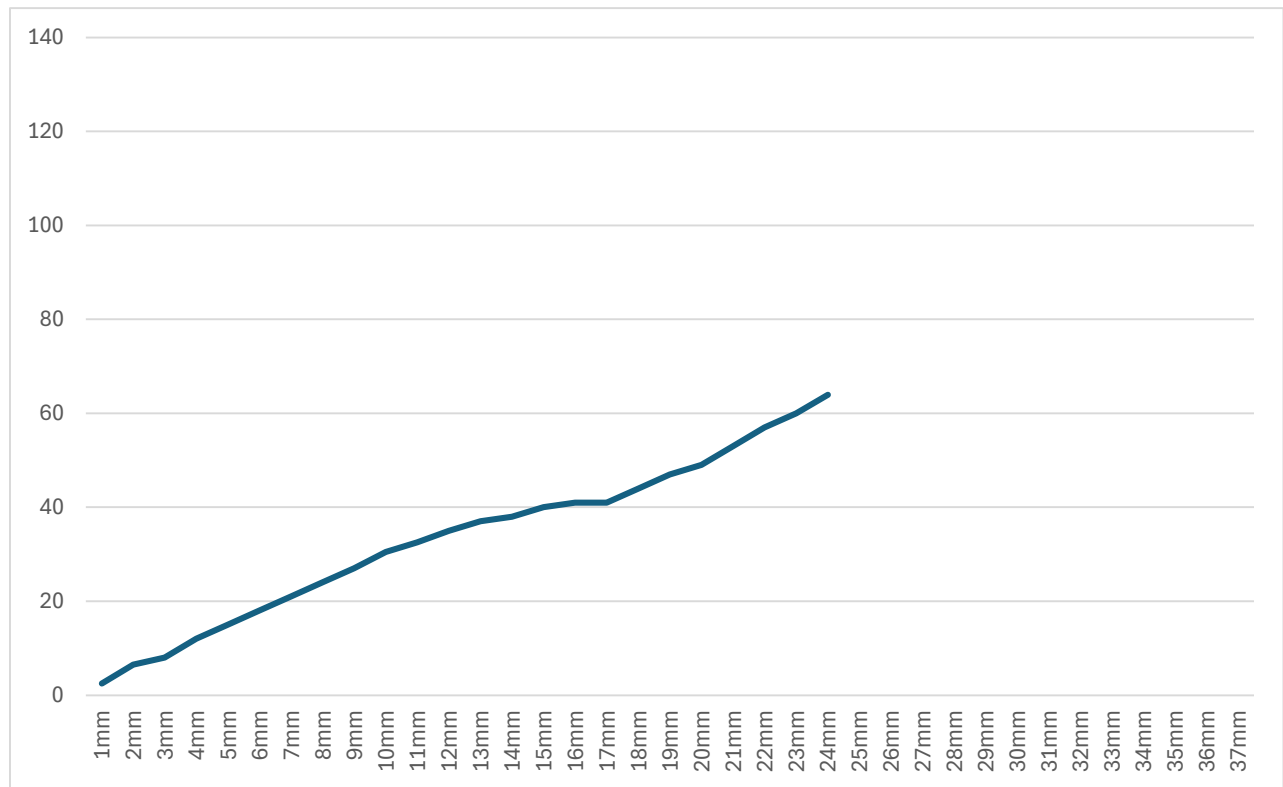

# FBR50サイズ(Φ22.0mm)

ストローク量	Soft
1mm	2.5
2mm	6.5
3mm	8
4mm	12
5mm	15
6mm	18
7mm	21
8mm	24
9mm	27
10mm	30.5
11mm	32.5
12mm	35
13mm	37
14mm	38
15mm	40
16mm	41
17mm	41
18mm	44
19mm	47
20mm	49
21mm	53
22mm	57
23mm	60
24mm	64
25mm	
26mm	
27mm	
28mm	
29mm	
30mm	
31mm	
32mm	
33mm	
34mm	
35mm	
36mm	
37mm	

(kgf)