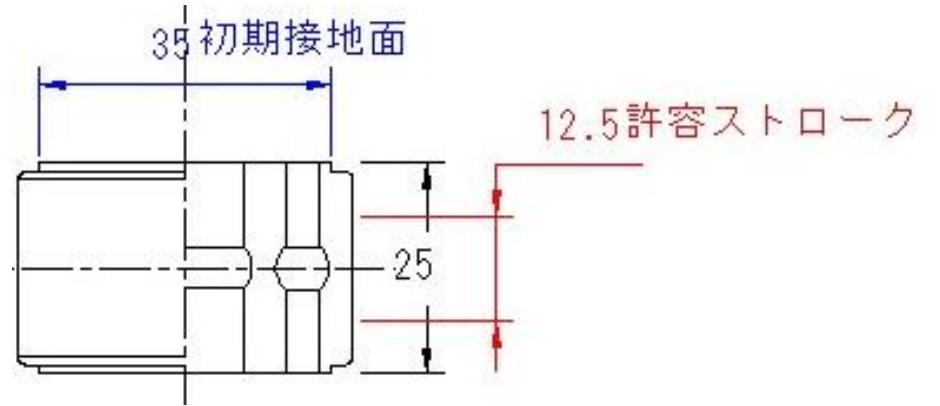

円柱タイプΦ40mm-H25mm(6ホール)

Stroke	Soft	Medium	Hard
1mm	14	21	29
2mm	25	35	48
3mm	36	49	65
4mm	47	62	82
5mm	59	77	101
6mm	72	93	120
7mm	85	108	141
8mm	100	126	166
9mm	114	145	190
10mm	134	170	223
11mm	153	197	256
12mm	181	238	313
13mm	223	290	377

(kgf)