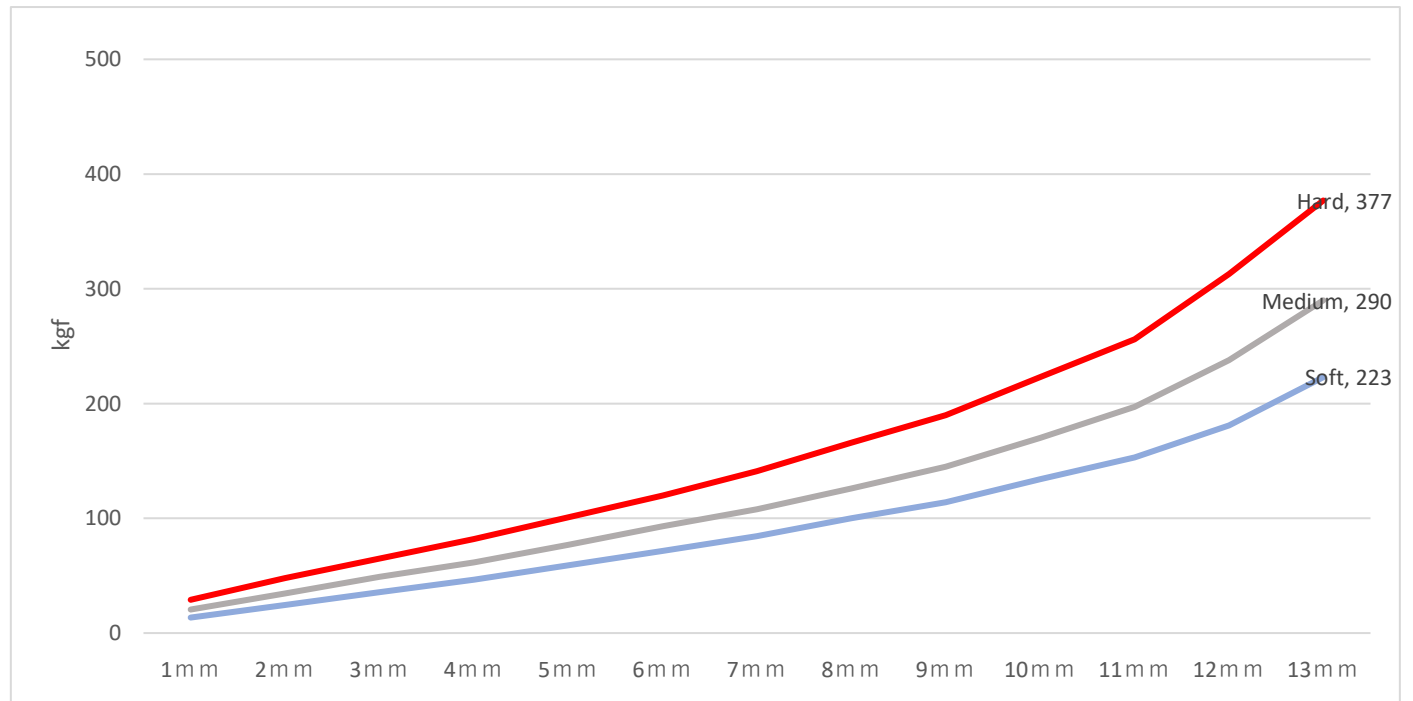

TYPE-F 40-25-6H