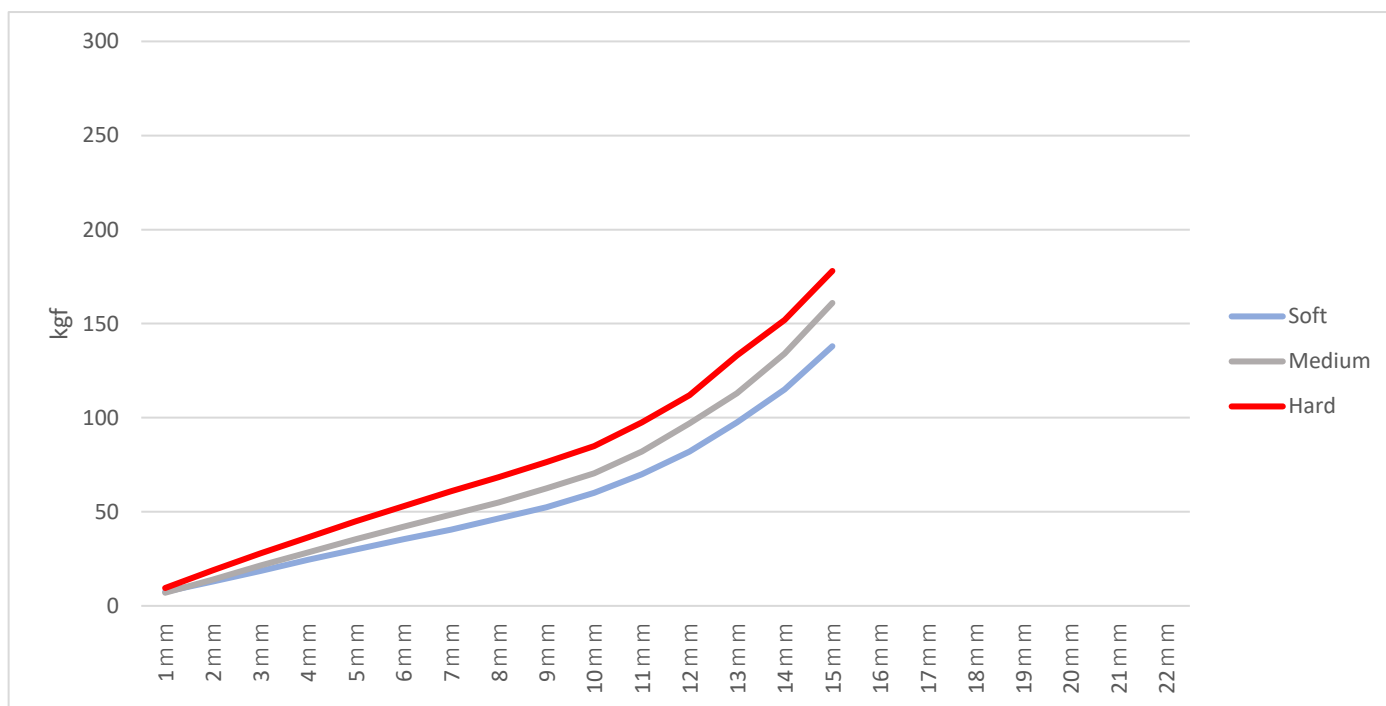

TYPE-FB 40-6D