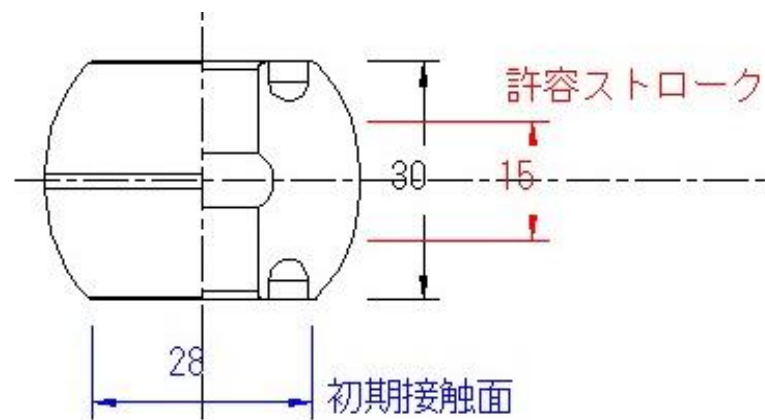

樽型タイプSサイズ

Stroke	Soft	Medium	Hard
1mm	8	7	10
2mm	13	14	19
3mm	19	22	28
4mm	25	29	37
5mm	30	36	45
6mm	36	42	53
7mm	41	49	61
8mm	47	55	69
9mm	53	63	77
10mm	60	71	85
11mm	70	82	98
12mm	82	97	112
13mm	98	113	133
14mm	115	134	152
15mm	138	161	178
16mm			
17mm			
18mm			
19mm			
20mm			
21mm			
22mm			

(kgf)

TYPE-FB 40-6D