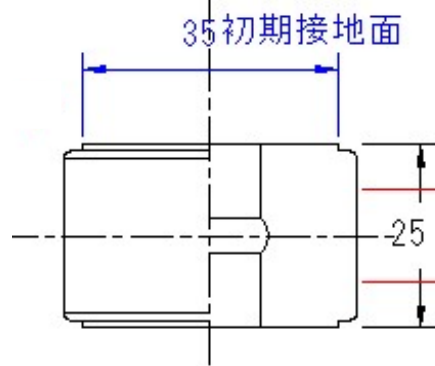

TYPE-F 40-25

12.5許容ストローク