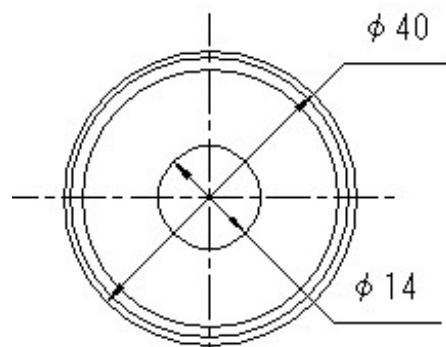

TYPE-F 40-25

12.5許容ストローク