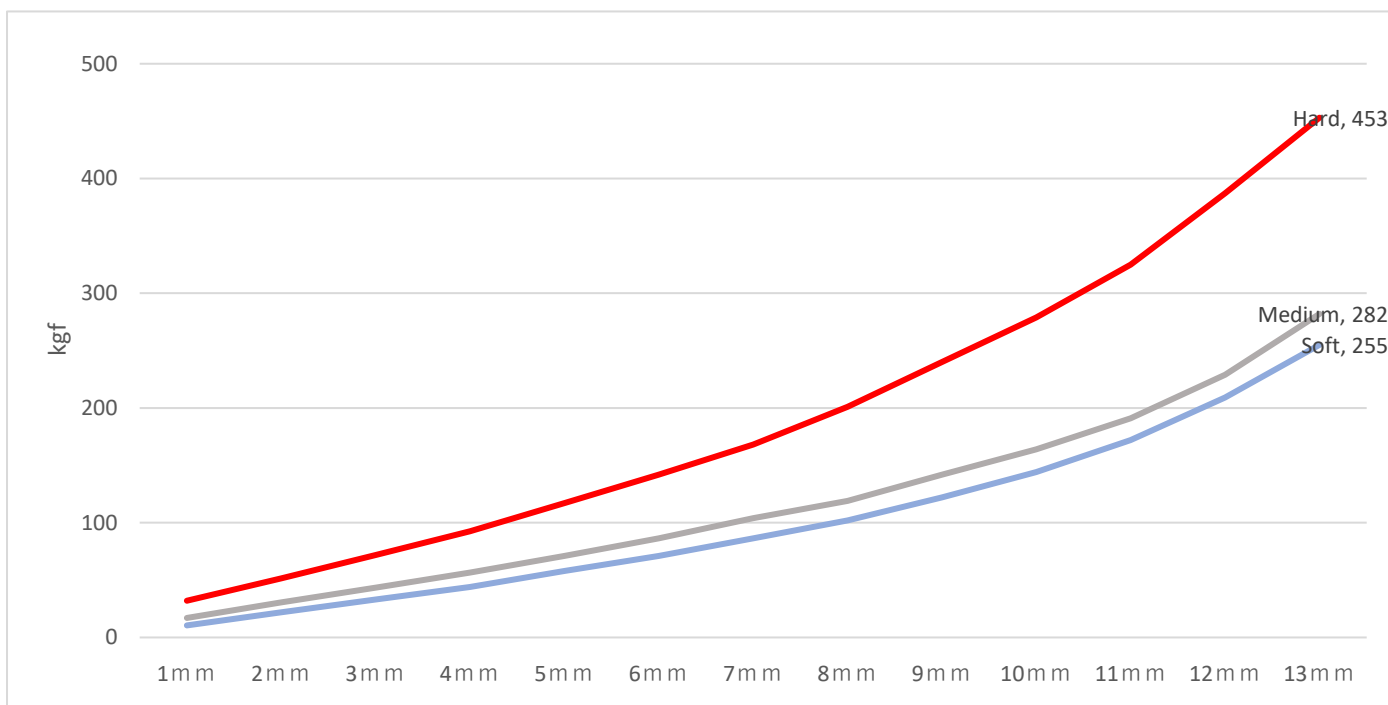

円柱タイプΦ40mm-H25mm(0ホール)

Stroke	Soft	Medium	Hard
1mm	11	17	32
2mm	22	31	52
3mm	33	44	72
4mm	44	57	93
5mm	58	71	117
6mm	71	87	142
7mm	87	104	168
8mm	102	119	201
9mm	122	142	240
10mm	144	164	279
11mm	172	191	325
12mm	209	229	387
13mm	255	282	453

(kgf)

TYPE-F 40-25

TYPE-F 40-25

12.5許容ストローク