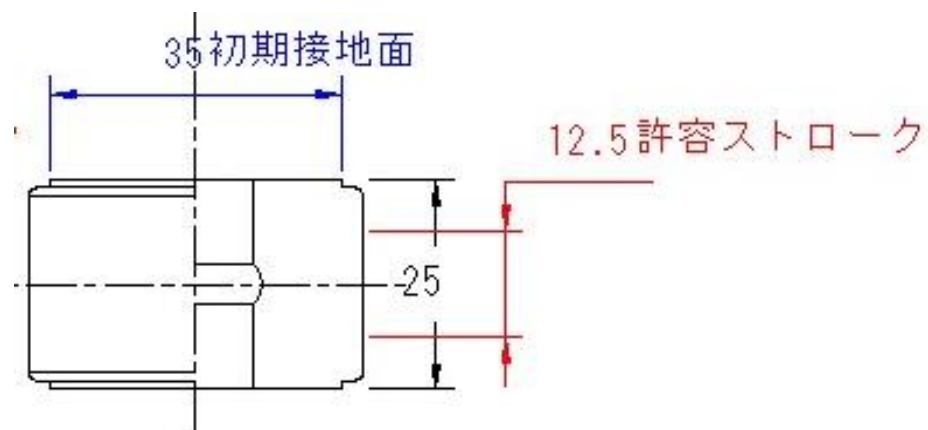

円柱タイプΦ40mm-H25mm(0ホール)

Stroke	Soft	Medium	Hard
1mm	11	17	32
2mm	22	31	52
3mm	33	44	72
4mm	44	57	93
5mm	58	71	117
6mm	71	87	142
7mm	87	104	168
8mm	102	119	201
9mm	122	142	240
10mm	144	164	279
11mm	172	191	325
12mm	209	229	387
13mm	255	282	453

(kgf)

TYPE-F 40-25