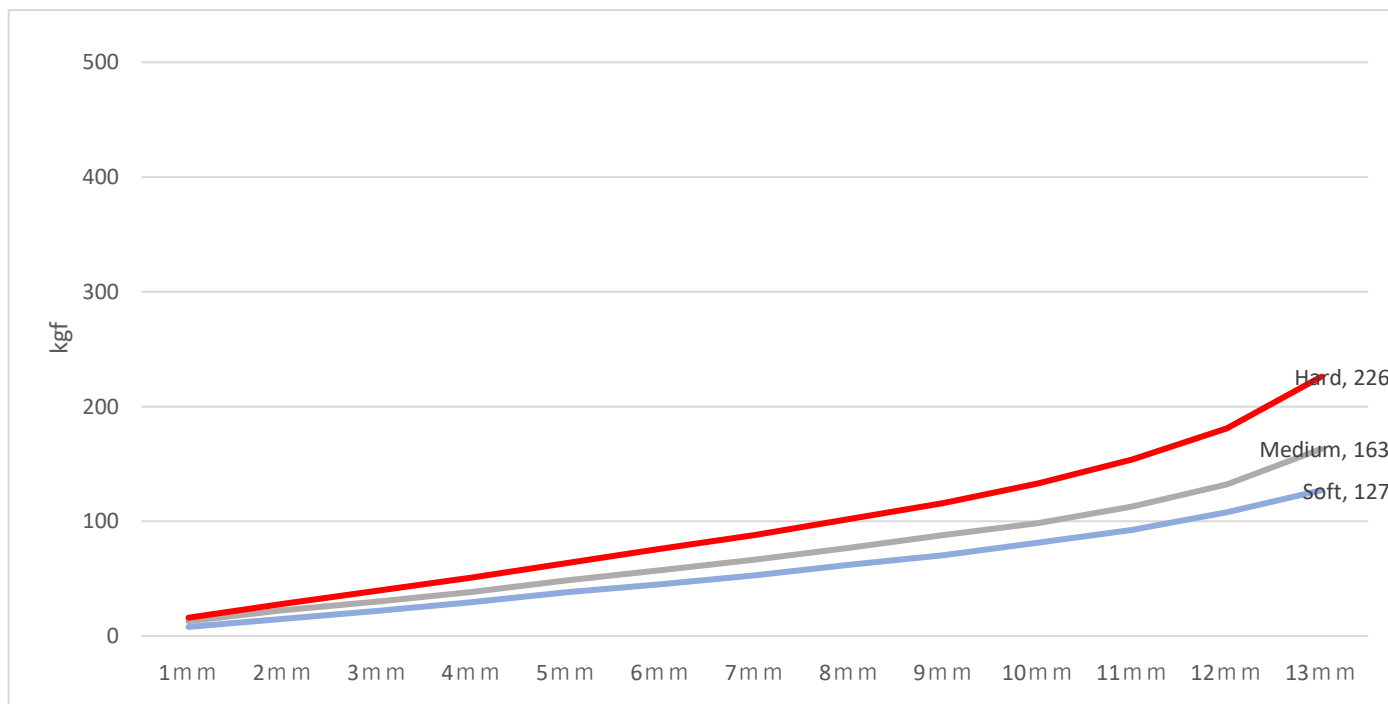

円柱タイプΦ35mm-H25mm(6ホール)

Stroke	Soft	Medium	Hard
1mm	8	13	16
2mm	15	23	28
3mm	22	30	40
4mm	30	39	51
5mm	38	49	64
6mm	45	58	76
7mm	53	67	88
8mm	62	77	102
9mm	71	88	116
10mm	82	99	133
11mm	93	113	154
12mm	108	132	181
13mm	127	163	226

(kgf)

TYPE-F 35-25-6H

TYPE-F 35-25-6H