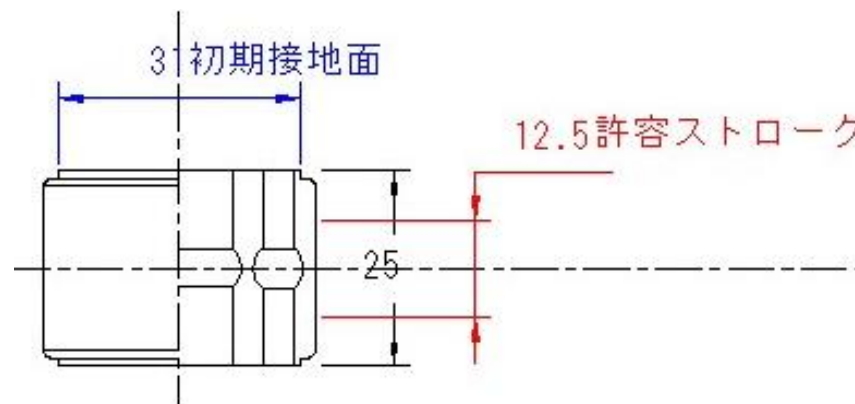

円柱タイプΦ35mm-H25mm(6ホール)

Stroke	Soft	Medium	Hard
1mm	8	13	16
2mm	15	23	28
3mm	22	30	40
4mm	30	39	51
5mm	38	49	64
6mm	45	58	76
7mm	53	67	88
8mm	62	77	102
9mm	71	88	116
10mm	82	99	133
11mm	93	113	154
12mm	108	132	181
13mm	127	163	226

(kgf)