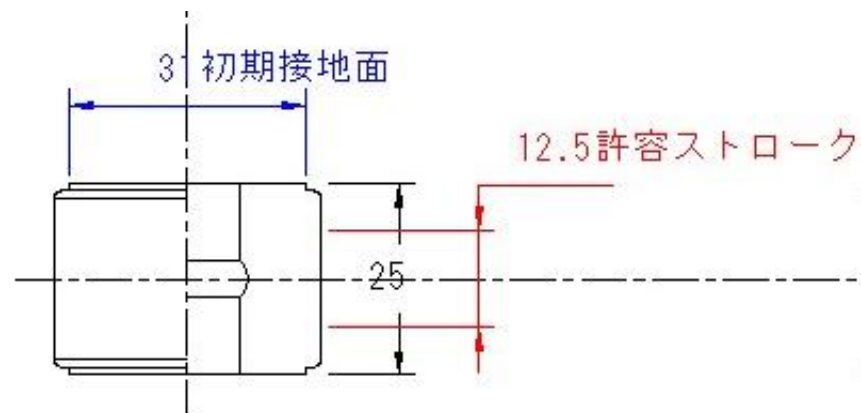

円柱タイプΦ35mm-H25mm(0ホール)

Stroke	Soft	Medium	Hard
1mm	6	12	19
2mm	15	21	33
3mm	23	30	46
4mm	31	38	60
5mm	40	48	76
6mm	49	59	93
7mm	60	69	111
8mm	71	81	131
9mm	82	94	153
10mm	94	107	181
11mm	110	127	213
12mm	131	153	257
13mm	161	188	324

(kgf)