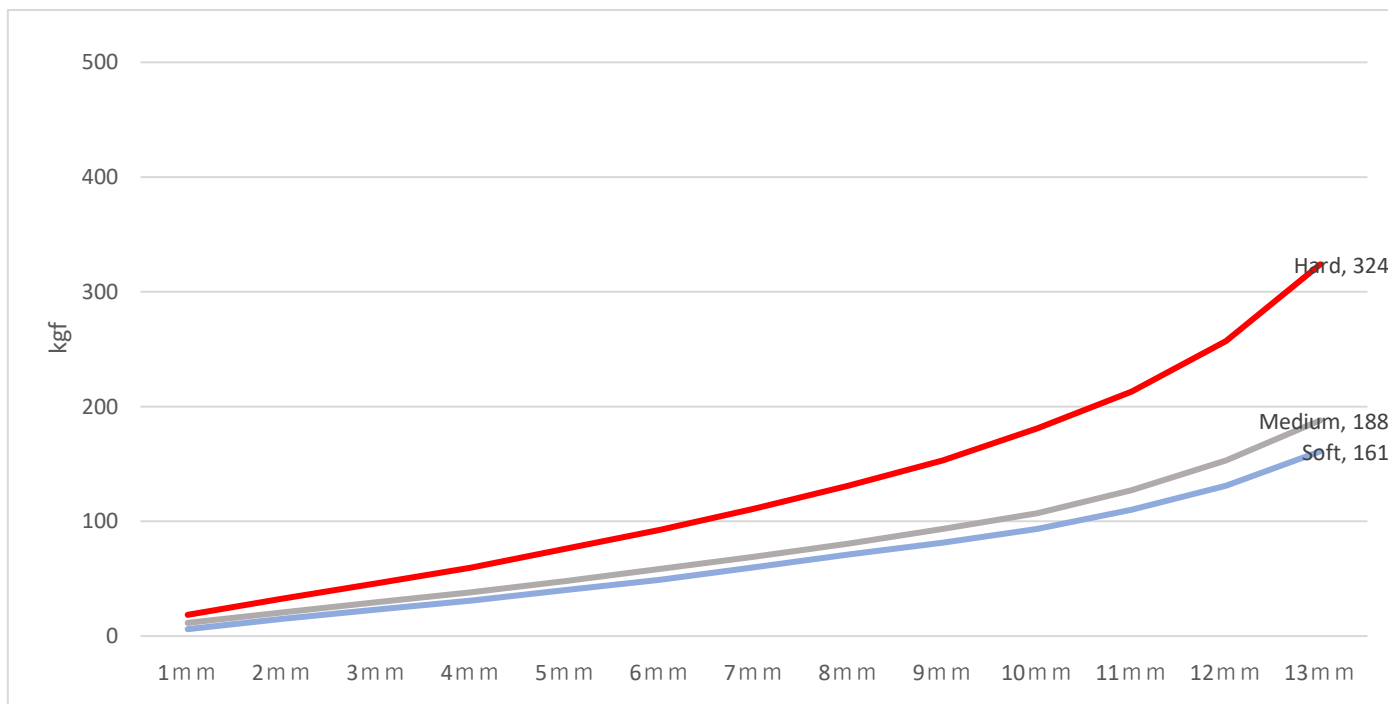

円柱タイプΦ35mm-H25mm(0ホール)

Stroke	Soft	Medium	Hard
1mm	6	12	19
2mm	15	21	33
3mm	23	30	46
4mm	31	38	60
5mm	40	48	76
6mm	49	59	93
7mm	60	69	111
8mm	71	81	131
9mm	82	94	153
10mm	94	107	181
11mm	110	127	213
12mm	131	153	257
13mm	161	188	324

(kgf)

TYPE-F 35-25

TYPE-F 35-25