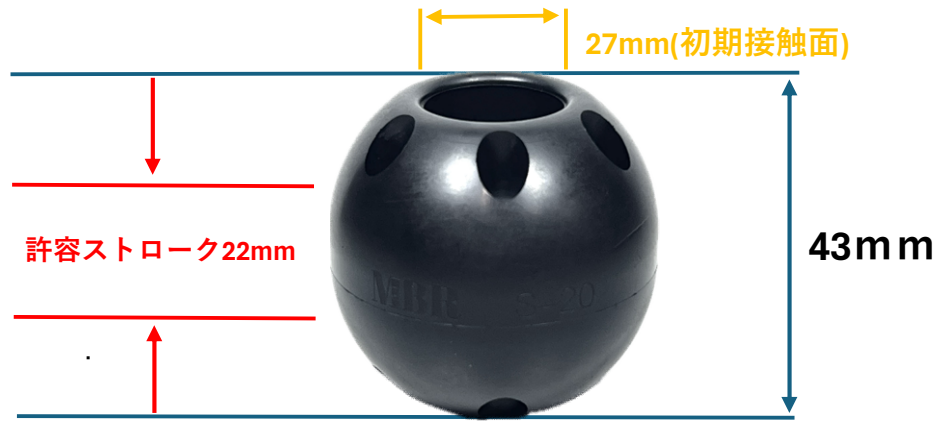

FBR48サイズ(Φ20.0mm)

ストローク量	Soft
1mm	1
2mm	4
3mm	7.5
4mm	11
5mm	13
6mm	16.5
7mm	19
8mm	22
9mm	25
10mm	26
11mm	29
12mm	30.5
13mm	32
14mm	33
15mm	34
16mm	36.5
17mm	38
18mm	41
19mm	44
20mm	48.5
21mm	52
22mm	58
23mm	
24mm	
25mm	
26mm	
27mm	
28mm	
29mm	
30mm	
31mm	
32mm	
33mm	
34mm	
35mm	
36mm	
37mm	

(kgf)

FBR48 Φ20.0mm (Fusion)

ストローク量	①
1mm	1
2mm	2.5
3mm	4
4mm	6
5mm	8.5
6mm	10
7mm	12
8mm	14
9mm	17
10mm	18.5
11mm	21
12mm	22.5
13mm	24.5
14mm	27
15mm	28
16mm	29
17mm	30.5
18mm	31
19mm	31.5
20mm	33
21mm	35.5
22mm	37.5
23mm	40
24mm	42
25mm	44
26mm	46.5
27mm	50
28mm	54.5
29mm	58
30mm	63
31mm	69
32mm	74.5
33mm	80
34mm	86.5
35mm	
36mm	
37mm	

(kgf)

※MBRは、Fusion(ツイン構成)での使用を推奨しています。

①FBR48+FR43(ピストンロッド径Φ20.0mm)

許容ストローク34mm