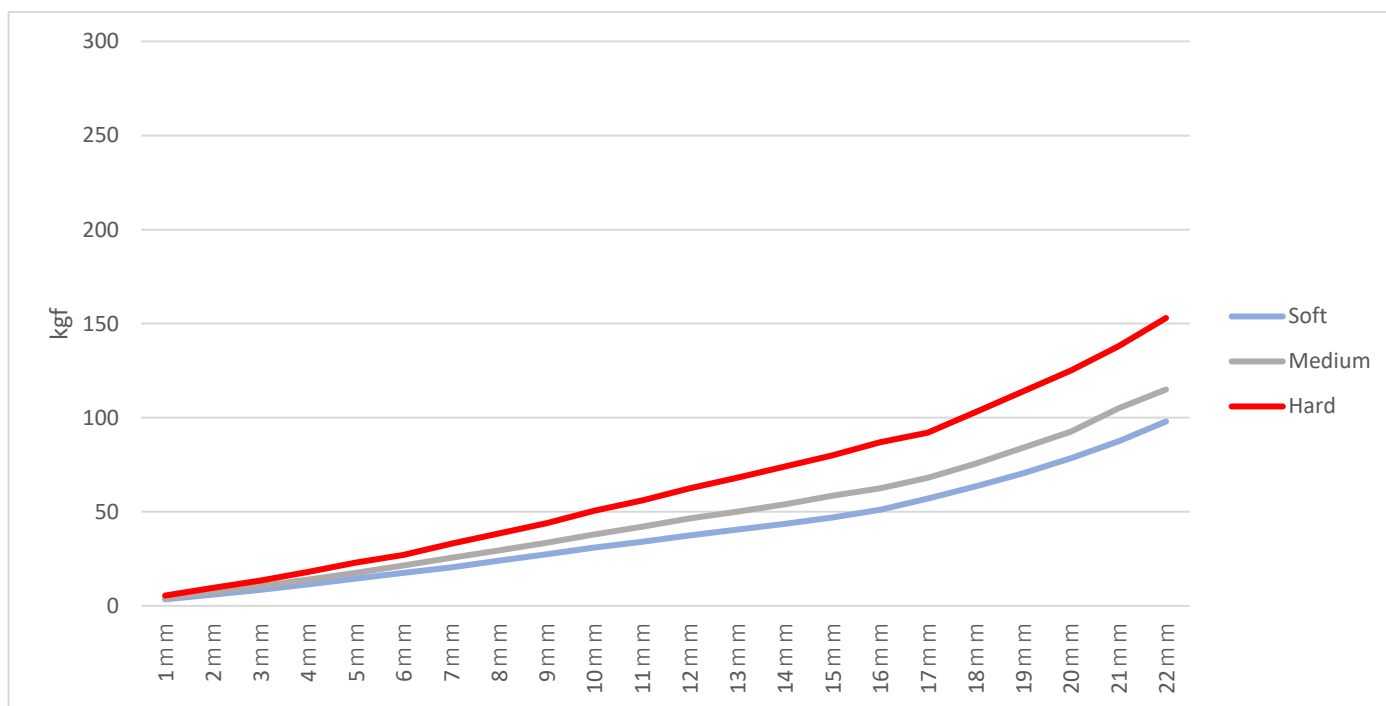

TYPE-B 44-4D