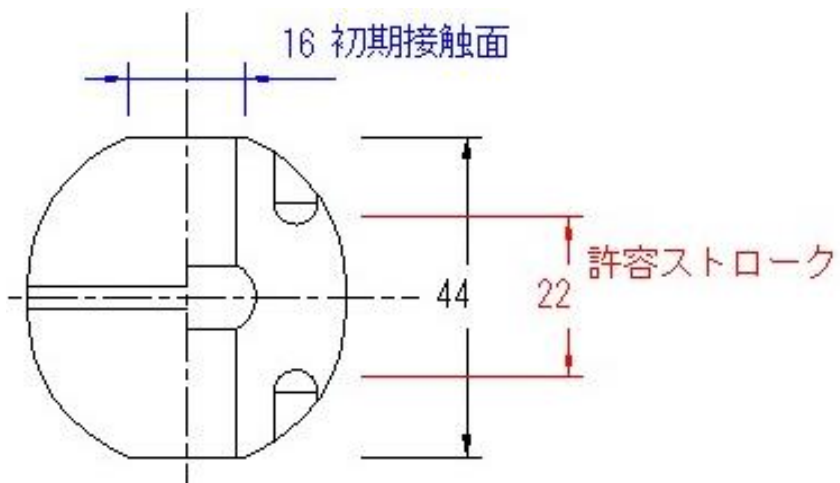

球体タイプMサイズ

Stroke	Soft	Medium	Hard
1mm	4	4	6
2mm	6	8	10
3mm	9	11	14
4mm	12	14	18
5mm	15	18	23
6mm	18	22	27
7mm	21	26	33
8mm	24	30	39
9mm	28	34	44
10mm	31	38	51
11mm	34	42	56
12mm	38	47	63
13mm	41	50	68
14mm	44	54	74
15mm	47	59	80
16mm	51	63	87
17mm	57	68	92
18mm	64	76	103
19mm	71	84	114
20mm	79	93	125
21mm	88	105	138
22mm	98	115	153

(kgf)

TYPE-B 44-4D